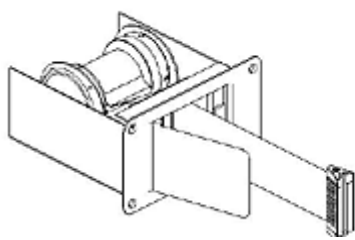

De Tensabarrier is ook leverbaar als Wallunit, voor montage tegen een wand. Voor montage in een wand (bijvoorbeeld bij kassadoorgangen) worden Recessunits geleverd. Het uittrekbare band wordt op de contraclip van een paal gemonteerd of tegen een wandclip. Diverse uitvoeringen bandclips zijn leverbaar\*.

▲  
Translucent Blue

▲  
Red/Black

▲  
Yellow/black

▲  
Chrome/black

Recessunit met alarm

Recessunit met afsluitklep

Recessunit met alarm

Recessunit met klep

Recessunit checkout unit

Recess unit 2.3m of 4.0m