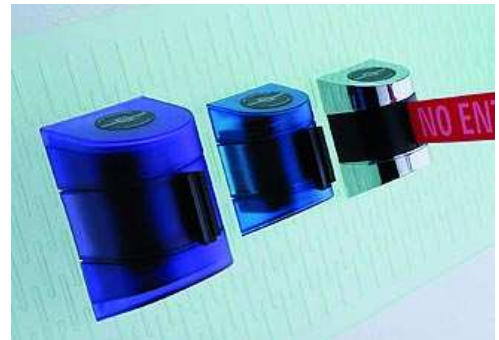

De Tensabarrier is ook leverbaar als Wallunit, voor montage tegen een wand. Voor montage in een wand (bijvoorbeeld bij kassadoorgangen) worden Recessunits geleverd. Het uittrekbare band wordt op de contraclip van een paal gemonteerd of tegen een wandclip. Diverse uitvoeringen bandclips zijn leverbaar\*.

De Wallunit is leverbaar in diverse kleuren, afhankelijk van het model.

Voor het band kan worden gekozen uit meer dan 30 verschillende kleuren en combinaties, zowel effen als met een horizontale of diagonale streep of met speciale klantenopdruk. De lengte van het band is afhankelijk van het model Wallunit.

\* Voor de diverse mogelijkheden wordt verwezen naar de brochures Bandkleuren en Bandclips

Rvs Wallunit met 9 m. band

Rvs Wallunit met 2,3 of 4 m. band

Wallunit voor diverse bandlengtes (2,3 - 9 m.)

▲  
Translucent Orange

▲  
Translucent Blue

▲  
Red/Black

▲  
Yellow/black

▲  
Chrome/black

Recessunit met alarm

Recessunit met afsluitklep

Recessunit met alarm

Recessunit met klep