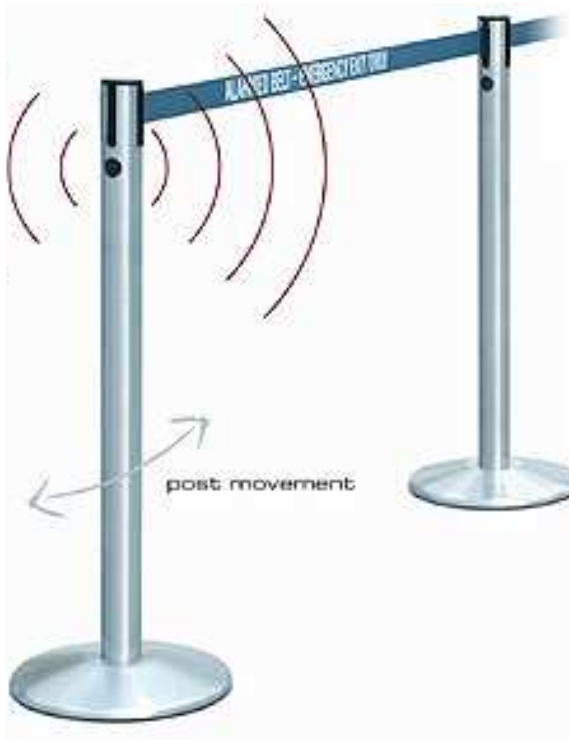

home

De Tensalarm is een TensabARRIER in de Advance-uitvoering, voorzien van een alarmsysteem. Als de beveiligde band of paal wordt ontkoppeld of bewogen klinkt een luid alarm (90-100 Db) en knippert een LED. Het uittrekbare band wordt op de contraclip van een volgende paal gemonteerd. Een paal is voorzien van 3 contraclips. Diverse uitvoeringen bandclips zijn leverbaar\*.

De Tensalarm is leverbaar in een groot aantal kleuren, evenals in chroom, r.v.s., koperkleur, diverse soorten houtfineer en leerafwerking, totaal meer dan 50 verschillende uitvoeringen\*.

Daarnaast zijn er speciale uitvoeringen mogelijk voor de voetplaat: standaard conisch (Advance) en een luxe uitvoering met inleg (Expression). Een uitvoering met een grondbus is ook leverbaar (Socket) evenals met een voetplaat voor vaste montage (Surface). De vorm van de voetplaat is rolstoelvriendelijk (DDA, disability discrimination act compliant).

Voor het band kan worden gekozen uit meer dan 30 verschillende kleuren en combinaties, zowel effen als met een horizontale of diagonale streep of met speciale klantenopdruk\*. De lengte van het band is 2,3 of 4 m.