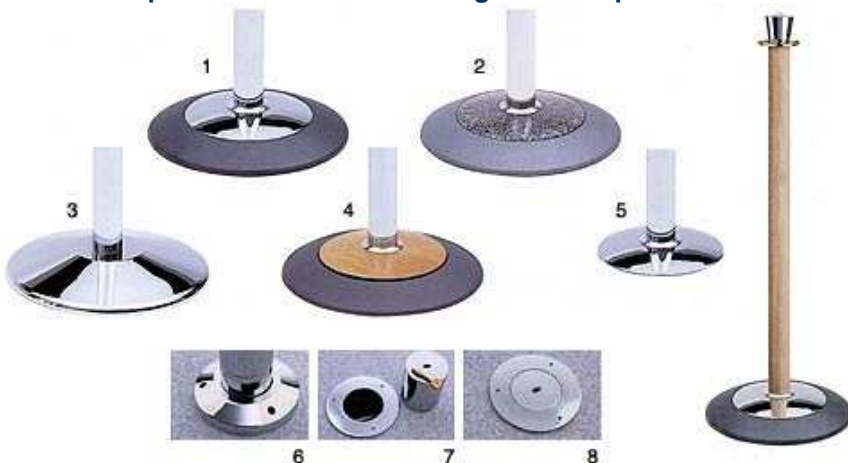

De Post & Rope is een systeem van palen die worden verbonden met touwen of andere soorten koord.

Er zijn 4 modellen palen leverbaar:

Classic

Sphere

Contemporary

Feed Through

Voor de palen, touw/koord en haken kan worden gekozen uit diverse uitvoeringen en kleuren (zie onder).

Het gewicht van de Post & Rope is afhankelijk van de uitvoering.

De Post & Rope is leverbaar met 7 afwerkingen voor de palen:

1	Wood
2	Brass
3	Black Chrome
4	Brushed Chrome
5	Polished Chrome
6	Nickel
7	Gunmetal

De Post & Rope is leverbaar met de volgende voetplaten:

1	Expressions Base with Chrome Trim*
2	Expressions Base with Velstone Trim*
3	Standard Chrome Base
4	Expressions Base with Wood Trim*
5	Optional Small Low Base
6	Surface Mount Fitting
7	Socket Mount Fitting
8	Socket Plug Fitting

De Post & Rope is leverbaar met de volgende haken:

1	Chain with Connector Link
2	Hook End Connector
3	Snap End Connector
4	Rod with Snap End Connector
5	Feed Through Rope End Stop
6	Wall Fixing

De Post & Rope is leverbaar met de volgende touwen/koorden: