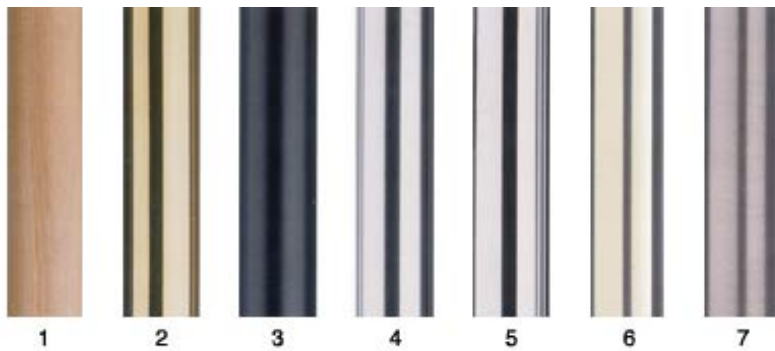

De Post & Rope is een systeem van palen die worden verbonden met touwen of andere soorten koord.

Er zijn 4 modellen palen leverbaar:

Classic

Sphere

Contemporary

Feed Through

Voor de palen, touw/koord en haken kan worden gekozen uit diverse uitvoeringen en kleuren (zie onder).

Het gewicht van de Post & Rope is afhankelijk van de uitvoering.

De Post & Rope is leverbaar met 7 afwerkingen voor de palen:

1	Wood
2	Brass
3	Black Chrome
4	Brushed Chrome
5	Polished Chrome
6	Nickel
7	Gunmetal

De Post & Rope is leverbaar met de volgende voetplaten:

1	Expressions Base with Chrome Trim*
2	Expressions Base with Velstone Trim*
3	Standard Chrome Base
4	Expressions Base with Wood Trim*
5	Optional Small Low Base
6	Surface Mount Fitting
7	Socket Mount Fitting
8	Socket Plug Fitting

- Tobacco
- Beige
- Blue
- Dark Blue
- Burgundy
- Green
- Black

Braided Ropes

- Blue
- Black
- Red

Poly Hemp

- Natural Beige

Naugahide

- Black
- Saddle Tan
- Beige
- Taupe
- Blue

Velour