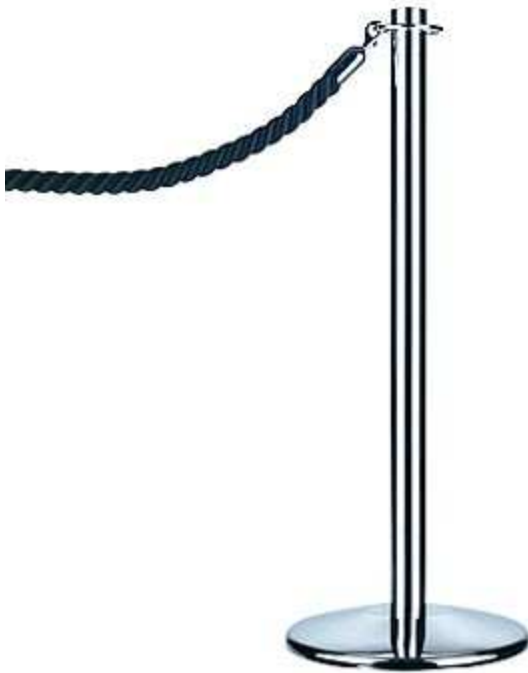

De Post & Rope is een systeem van palen die worden verbonden met touwen of andere soorten koord.

Er zijn 4 modellen palen leverbaar:

Classic

Sphere

Contemporary

Feed Through

Voor de palen, touw/koord en haken kan worden gekozen uit diverse uitvoeringen en kleuren (zie onder).

Het gewicht van de Post & Rope is afhankelijk van de uitvoering.

De Post & Rope is leverbaar met 7 afwerkingen voor de palen:

1	Wood
2	Brass
3	Black Chrome
4	Brushed Chrome
5	Polished Chrome
6	Nickel
7	Gunmetal

De Post & Rope is leverbaar met de volgende voetplaten:

1	Expressions Base with Chrome Trim*
2	Expressions Base with Velstone Trim*
3	Standard Chrome Base
4	Expressions Base with Wood Trim*
5	Optional Small Low Base
6	Surface Mount Fitting
7	Socket Mount Fitting
8	Socket Plug Fitting

De Post & Rope is leverbaar met de volgende haken:

1	Chain with Connector Link
2	Hook End Connector
3	Snap End Connector
4	Rod with Snap End Connector
5	Feed Through Rope End Stop
6	Wall Fixing

De Post & Rope is leverbaar met de volgende touwen/koorden: